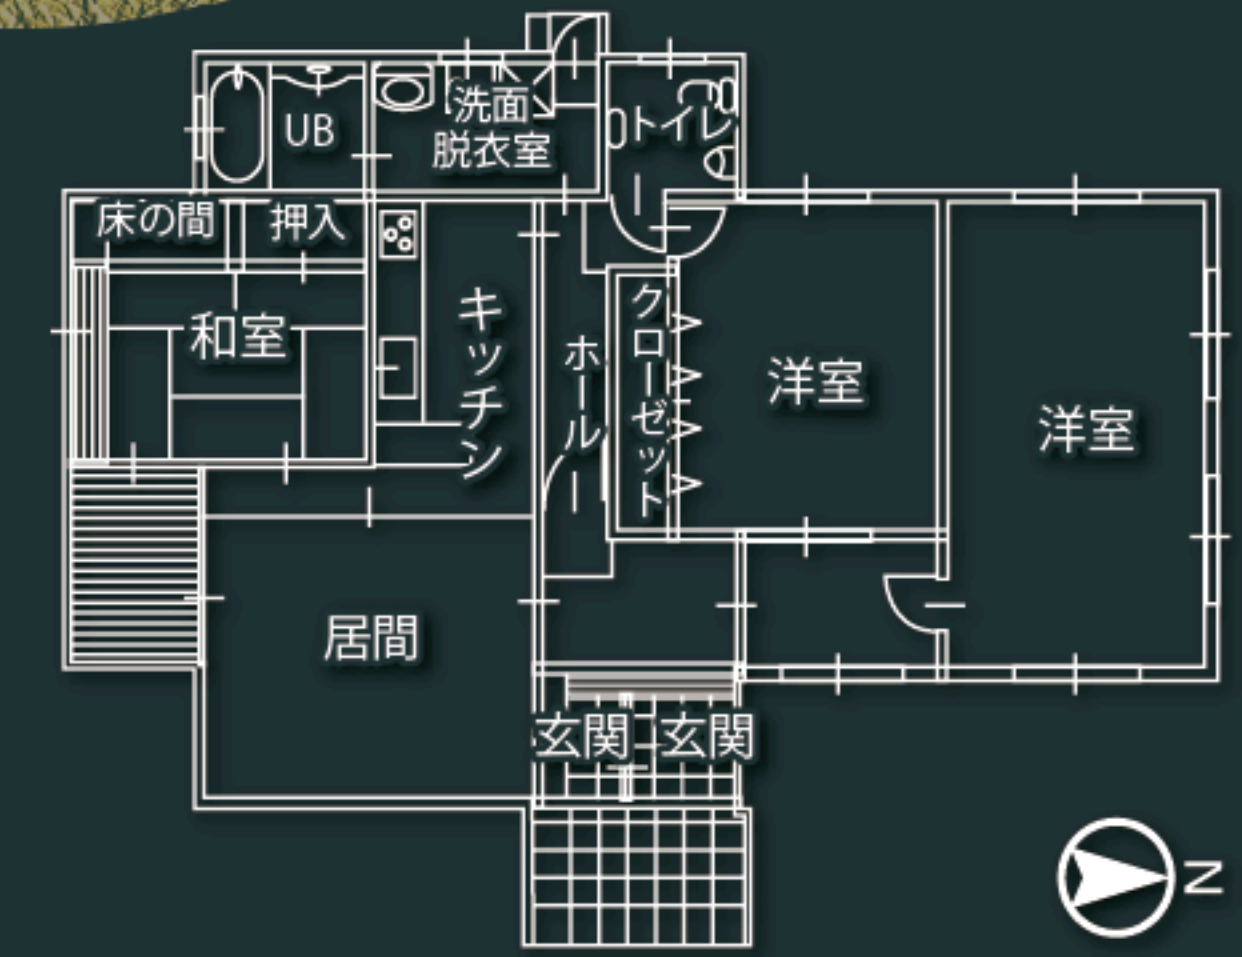

- 蓄熱暖房機
- 床暖房
- トリプルサッシ
- エアコン装備

代理 Zisso Plan 株式会社 実創企画

〒010-0951 秋田市山王6丁目11-24 杉重ビル204
(社)秋田県宅地建物取引業協会会員/秋田県知事免許(3)第2035号
zisso-plan@friend.ocn.ne.jp

TEL.018-893-4173

総合建設業 株式会社 足利工務店