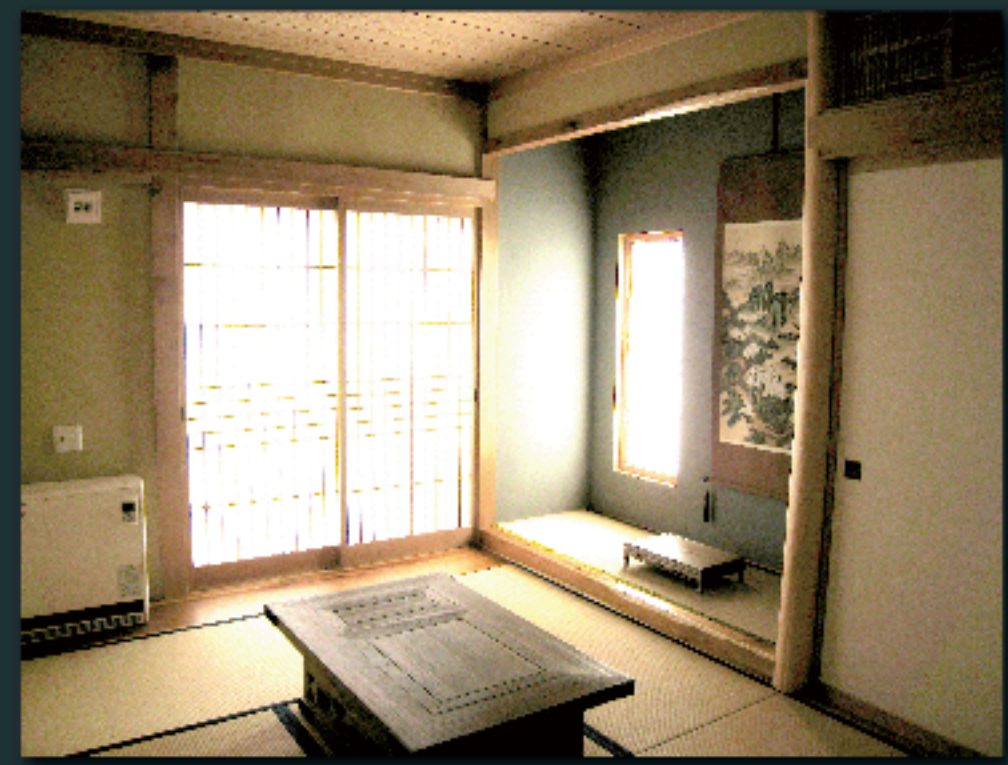

AM10:00-PM5:00

秋田スギ・ヒバ等の自然素材を
惜しげもなく使用した現代和風平屋住宅

3LDK **1,980万円** (税込) 【仲介手数料はかかりません】

- 蓄熱暖房機
- 床暖房
- トリプルサッシ
- エアコン装備

代理 Zisso Plan 株式会社 実創企画

〒010-0951 秋田市山王6丁目11-24 杉重ビル204
(社)秋田県宅地建物取引業協会会員/秋田県知事免許(3)第2035号
zisso-plan@friend.ocn.ne.jp