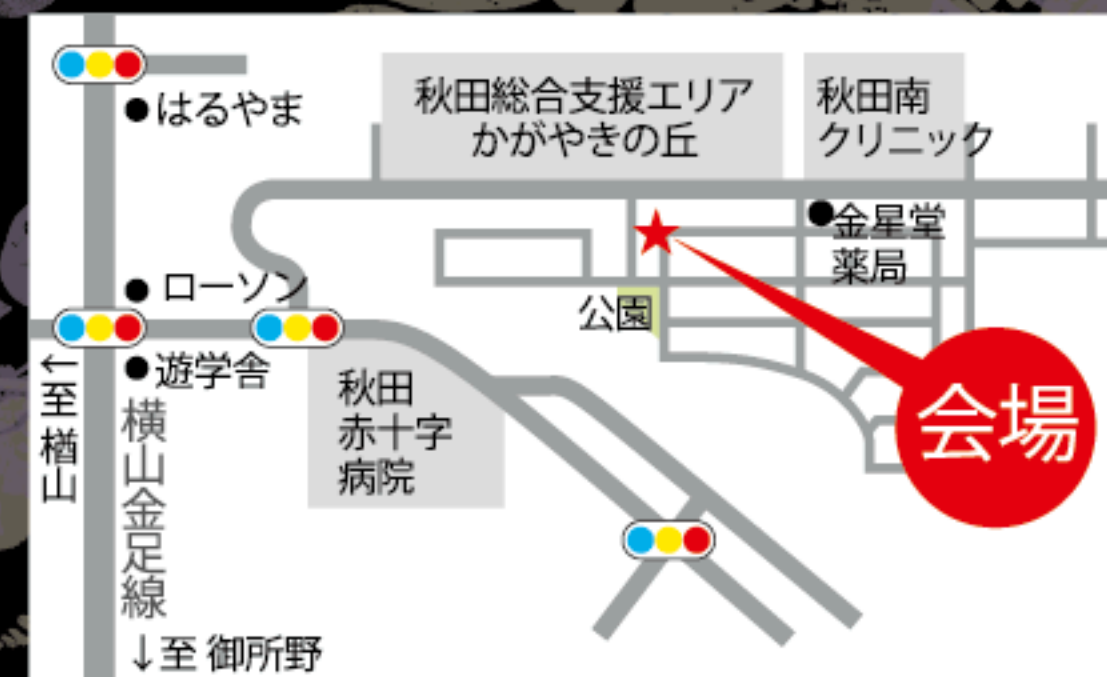

和 × MODERN × 平屋

秋田スギ・ヒバ等の自然素材を惜しげもなく使用した現代和風平屋住宅

情緒ある
雰囲気漂う
和風
庭園

OPEN HOUSE

6/23 Sat · 24 Sun
AM10:00-PM5:00

南ヶ丘ニュータウン

3LDK 2,050万円 (税込)

蓄熱暖房機 + 床暖房 + トリプルサッシ + エアコン 装備

■所在地 / 秋田市上北手百崎字諏訪の沢3-17 ■土地面積 / 375.16㎡ (113.49坪)
■建物面積 / 120.07㎡ (36.32坪) ■建築年月 / 平成20年7月
■交通 / バス停「総合支援エリア入口」徒歩2分 ■学区 / 上北手小学校・城南中学校

代理 Zisso Plan 株式会社 実創企画

〒010-0951 秋田市山王6丁目11-24 杉重ビル204
(社)秋田県宅地建物取引業協会会員/秋田県知事免許(2)第2035号
zisso-plan@friend.ocn.ne.jp

TEL.018-893-4173

総合建設業 株式会社 足利工務店